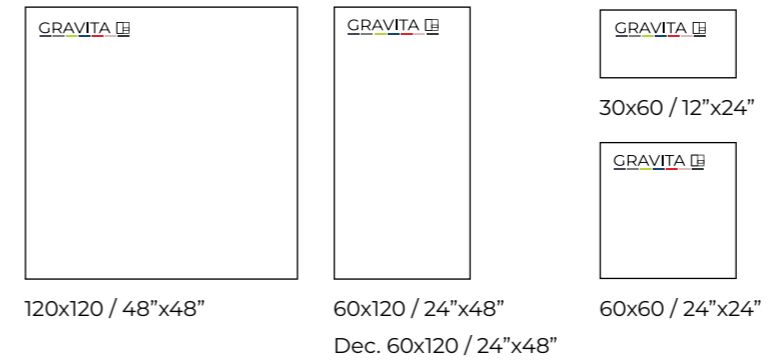

SIBILINO NEW

by Gravita

Formatos | Sizes

Porcelain

Características técnicas | Technical features

Sibilino 120x120 / 60x120 / 60x60 / 30x60 - **NEW**

Dec. Sibilino 60x120 - **NEW**

Colores | Colours

Sibilino

Packing List

Formato Size / Formats	Pz / Caja Pcs / Box	m ² / Caja Sqm / Box	Kg / Caja Kg / Box	Cj / Pallet Boxes / Pallet	m ² / Pallet Sqm / Pallet	Kg / Pallet Kg / Pallet	Diseños Patterns	Código Code
30x60 cm / 12"x24"	8	1,44	26,50	48	69,12	1302	56	GR0021M / GR0021PM
60x60 cm / 24"x24"	4	1,44	27	40	57,60	1100	28	GR0017M / GR0017PM
60x120 cm / 24"x48"	2	1,44	27	40	57,60	1110	14	GR0022P / GR0022M
120x120 cm / 48"x48"	2	2,88	53	24	69,12	1312	7	GR0002PM

120x120 / 48"x48"

30x60 / 12"x24"

60x60 / 24"x24"

60x120 Dec. Sibilino Bianco